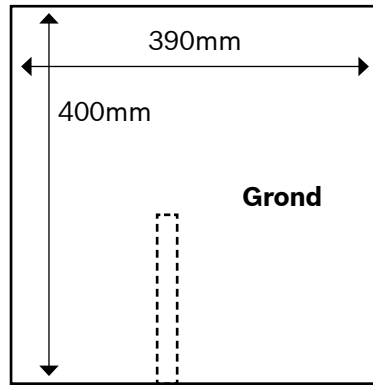

Latten om het huisje van de grond te houden.

De binnenwand is ongeveer 150 - 180mm diep en volledige hoogte.

De overlap aan de achterkant en zijkanten is 25 - 30mm.

De overlap aan de voorkant is 50 - 70mm.